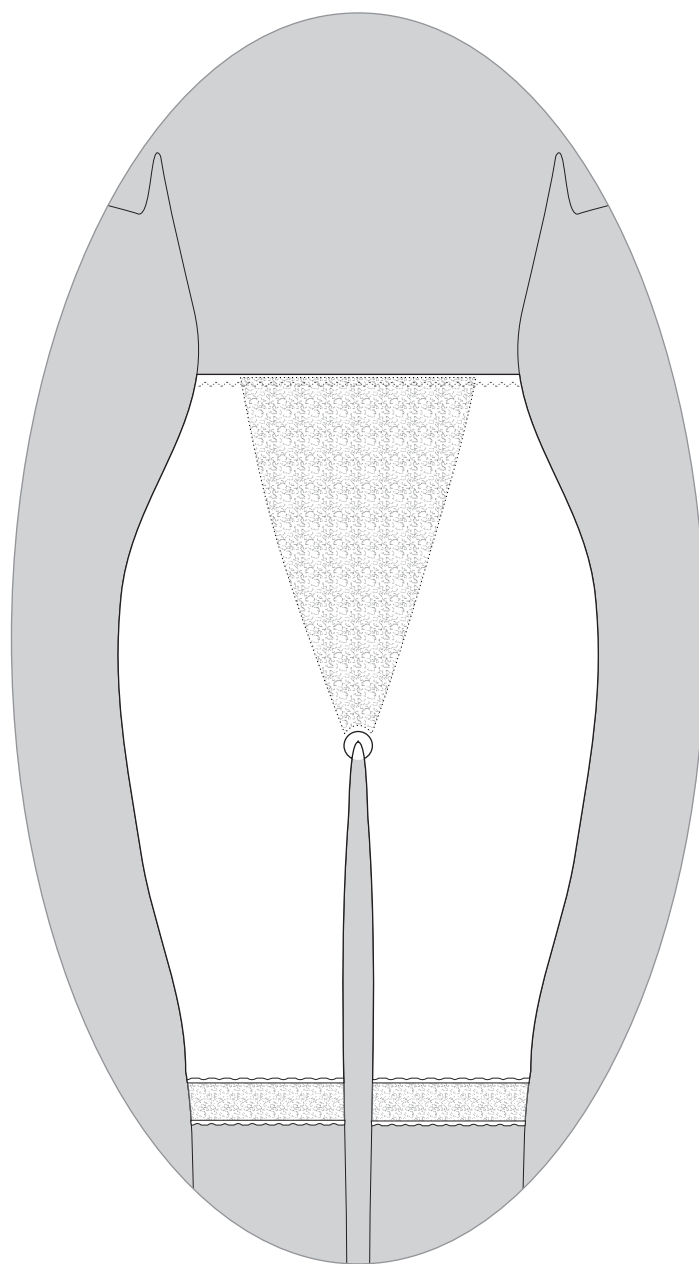

924

Midjehög byxgördel i tunn formfast resår  
Öppen gren och sömmarna utåt  
Benlägnd ovanför knä  
Material: Polyamid-Elastan. Färg: Vit, Svart  
Tvätt 40 grader  
Byxan kan även fås med hög midja och långa ben

Storlek	Beställnings.Nr		Midjemått/cm
	Vit	Svart	
XS	92400	92410	65-70
S	92401	92411	70-75
M	92402	92412	75-80
L	92403	92413	80-85
XL	92404	92414	85-90
Måttbeställd	92405	92415	

BiJas Produktions AB  
Tel: 016-13 04 05  
Fax: 016-13 04 03  
E-post: info@bijas.se