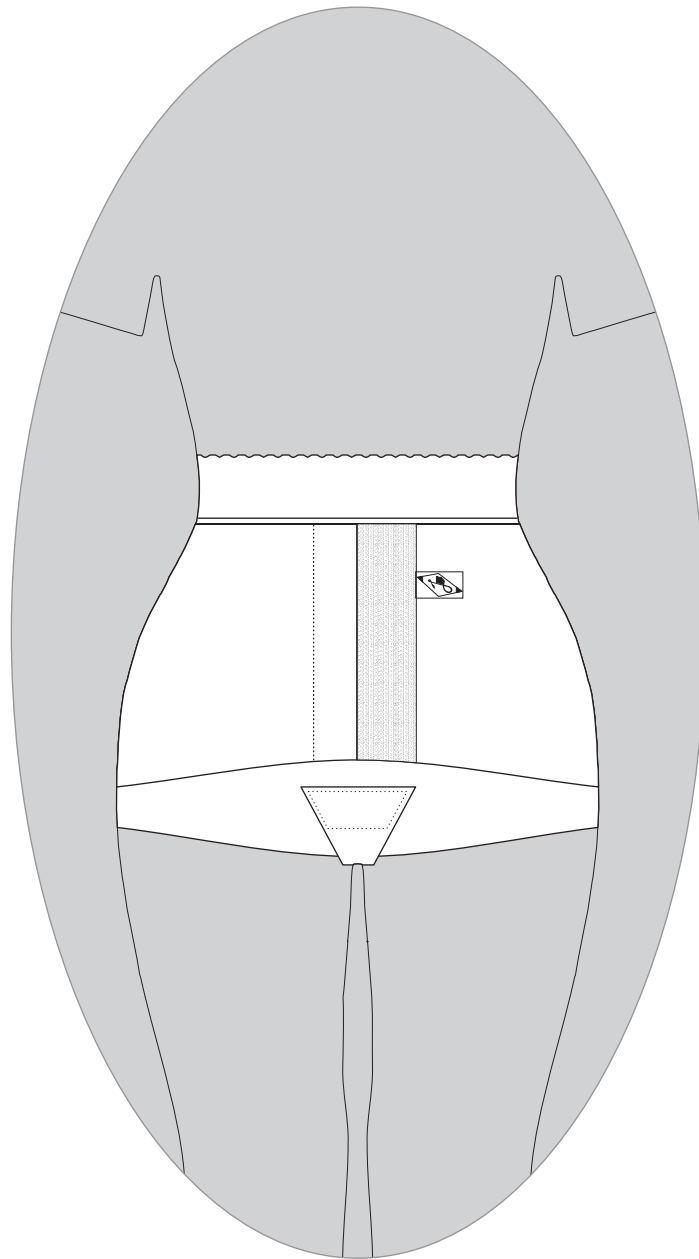

913

Midjehög trosgördel i formfast resår
Förstärkt med X-tra gördel fram
Kardborreknäppning fram och i gren
Material: Polyamid-Elastan. Färg: Vit
Tvätt 40 grader

Storlek	Beställnings.Nr	Midjemått/cm
XS	91300	65-70
S	91301	70-75
M	91302	75-80
L	91303	80-85
XL	91304	85-90