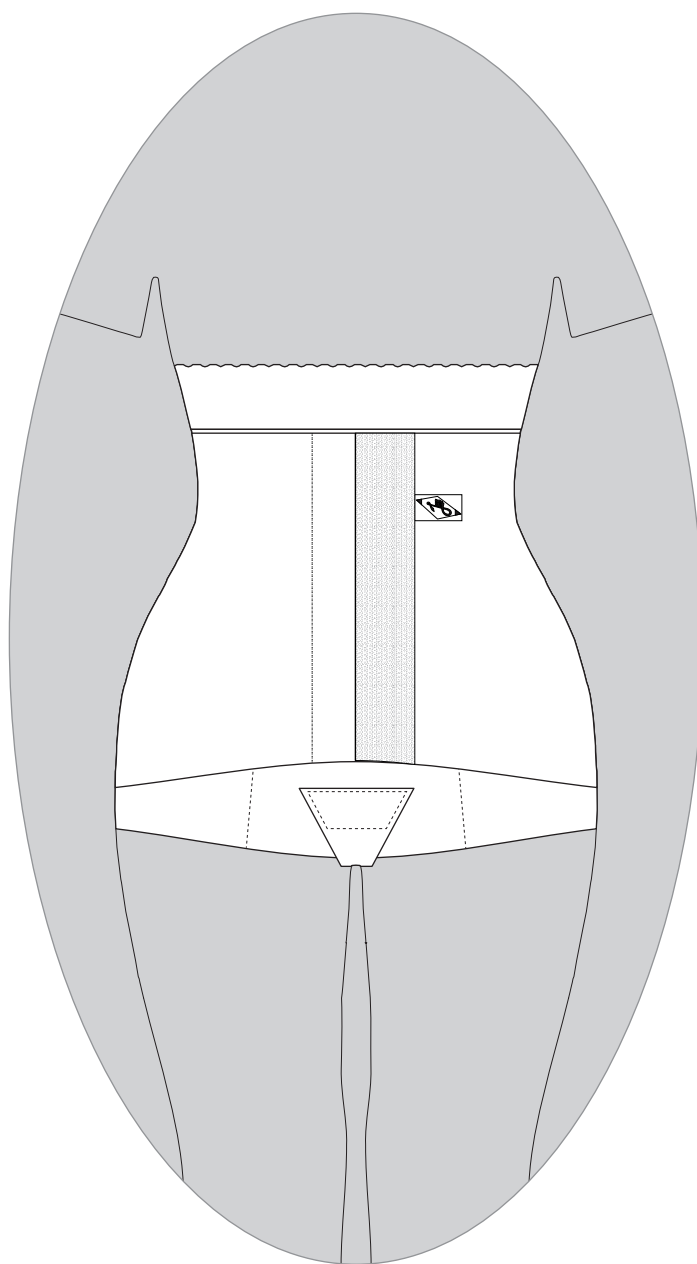

912

Hög trosgördel i tunn formfast resår  
 Förstärkt med X-tra gördel fram  
 Kardborreknäppning fram och i gren  
 Material: Polyamid-Elastan. Färg: Vit  
 Tvätt 40 grader

Storlek	Beställnings.Nr	Midjemått/cm
XS	91200	65-70
S	91201	70-75
M	91202	75-80
L	91203	80-85
XL	91204	85-90
Måttbeställd	91205	