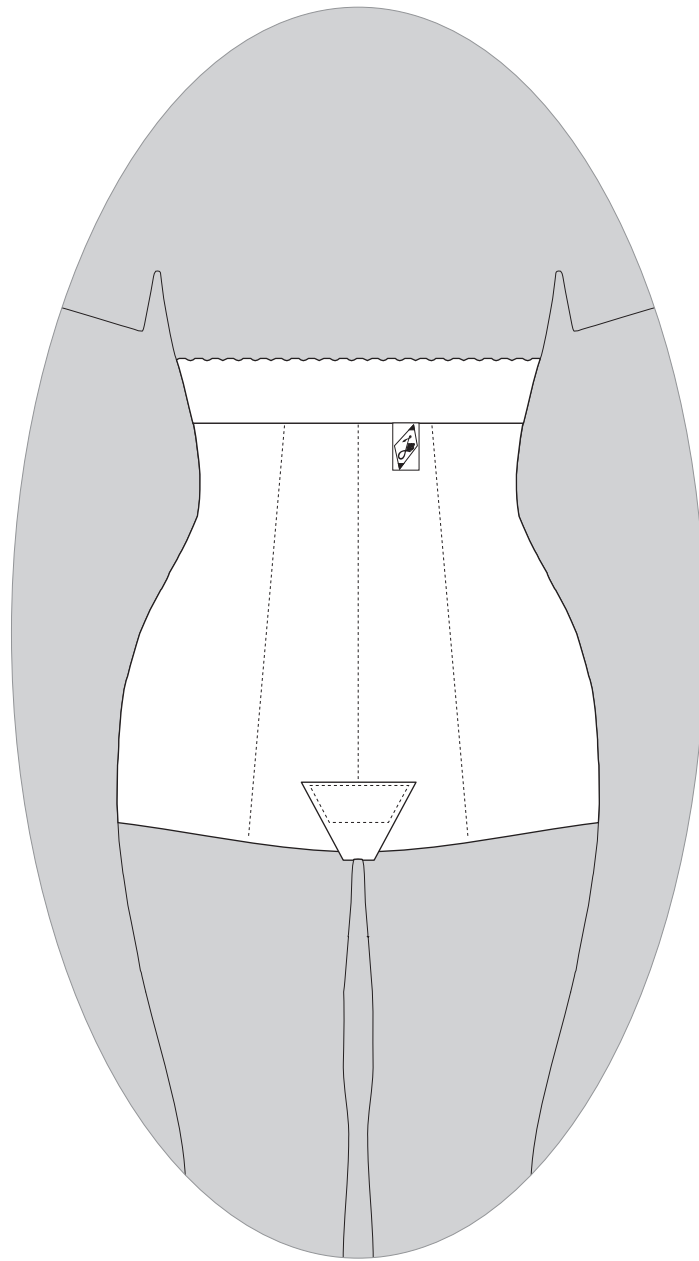

# 911

Hög trosgördel i tunn formfast resår  
Förstärkt magparti  
Kardborreknäppning i gren  
Material: Polyamid-Elastan. Färg: Vit  
Tvätt 40 grader

Storlek	Beställnings.Nr	Midjemått/cm
XS	91100	60-70
S	91101	65-85
M	91102	70-90
L	91103	80-100
XL	91104	90-110
Måttbeställd	91105	