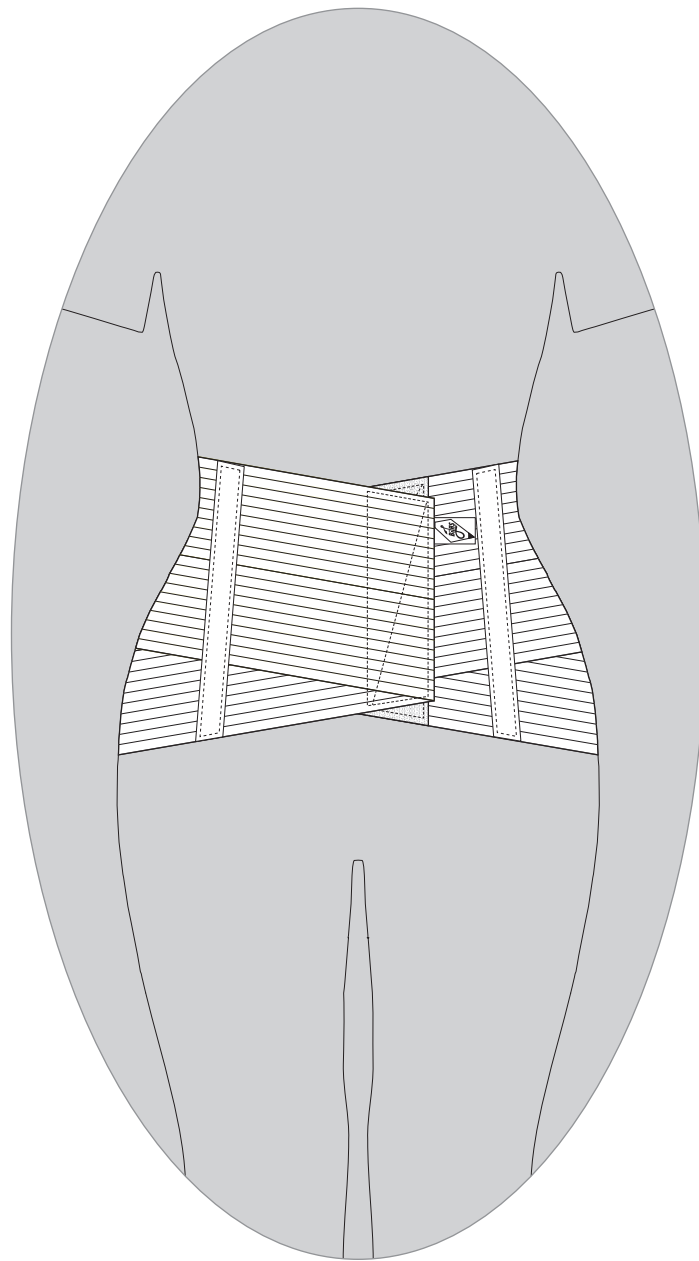

944

Gördel 28cm i rygg, 17cm fram
Formfast randvävd flossad resår
Kanaler med spiralfjädrar. Kardborreknäppning
Material: Polyamid-Elastan, Bomull. Färg: Vit
Tvätt: 40 grader

Storlek	Beställnings.Nr	Midjemått/cm
XS	94400	60-70
S	94401	65-75
M	94402	70-80
L	94403	80-90
XL	94404	90-100
XXL	94406	105-125
Måttbeställd	94405	