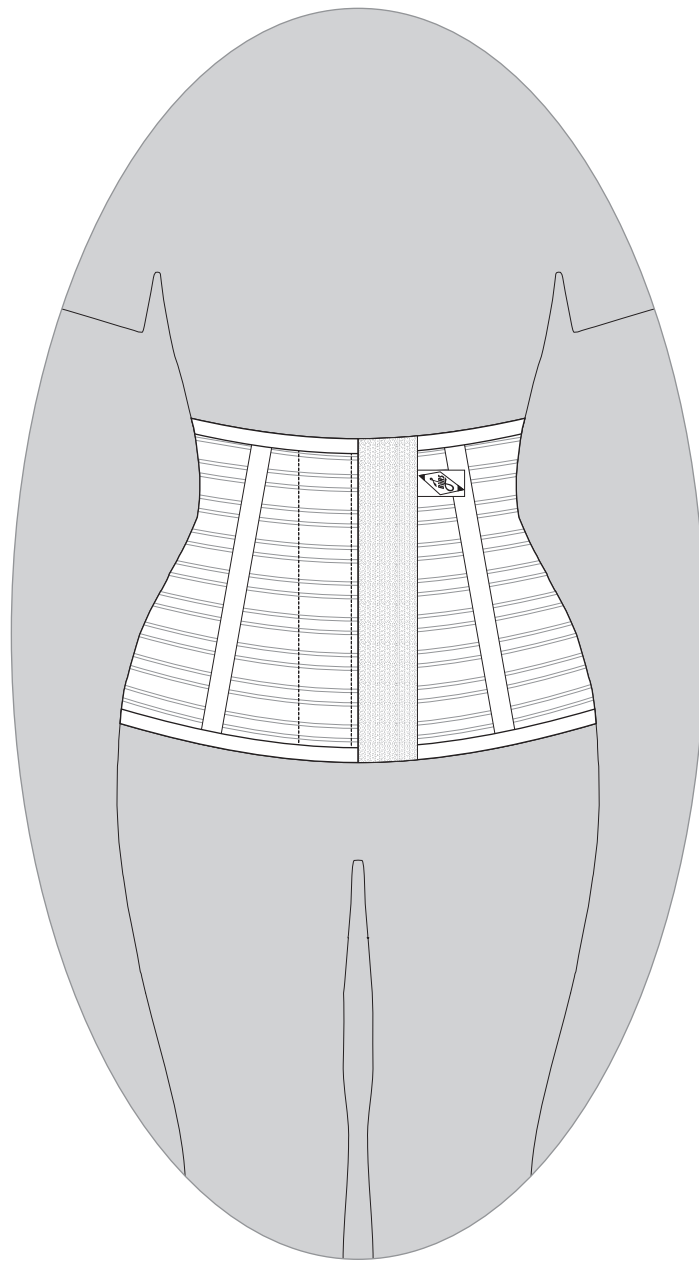

941

Gördel 24 cm i formsydd randvävd resår
Kanaler med spiralfjädrar
Kardborreknäppning
Material: Polyamid-Elastan, Bomull-Polyester. Färg: Vit
Tvätt 40 grader

Storlek	Beställnings.Nr	Midjemått/cm
XS	94100	60-70
S	94101	65-75
M	94102	70-80
L	94103	80-90
XL	92304	90-100
Måttbeställd	94105	